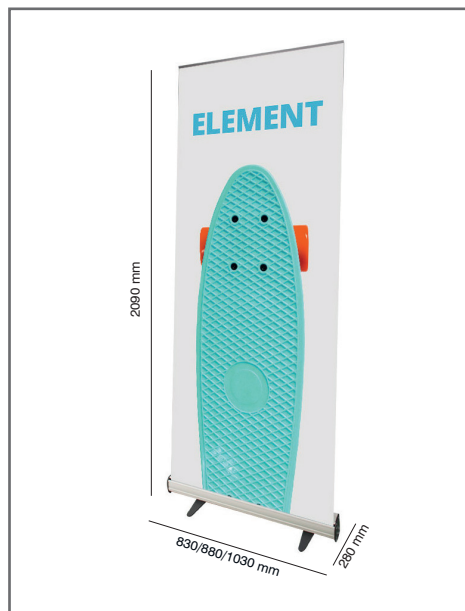

## Caractéristiques

- Enrouleur en plastique recyclé blanc
- Rail clippant aluminium avec embouts
- Amorce adhésive
- Mât aluminium à élastique en 3 parties
- Pieds doubles pivotants, en plastique gris anthracite
- Sac nylon non matelassé
- Disponible en largeurs 800, 850, 1000mm

## Informations visuels - Maille UDISPLAY

Référence	Désignation	Dimensions visibles (h/l)	Poids
G-RB-80-DP	Visuel UDISPLAY 800mm	2000 x 800 mm	NC
G-RB-85-DP	Visuel UDISPLAY 850mm	2000 x 850 mm	NC
G-RB-100-DP	Visuel UDISPLAY 1000mm	2000 x 1000 mm	NC

## Informations visuels - Maille UBLOCK

Référence	Désignation	Dimensions visibles (h/l)	Poids
G-RB-80-BB	Visuel UBLOCK 800mm	2000 x 800 mm	NC
G-RB-85-BB	Visuel UDISPLAY 850mm	2000 x 850 mm	NC
G-RB-100-BB	Visuel UDISPLAY 1000mm	2000 x 1000 mm	NC