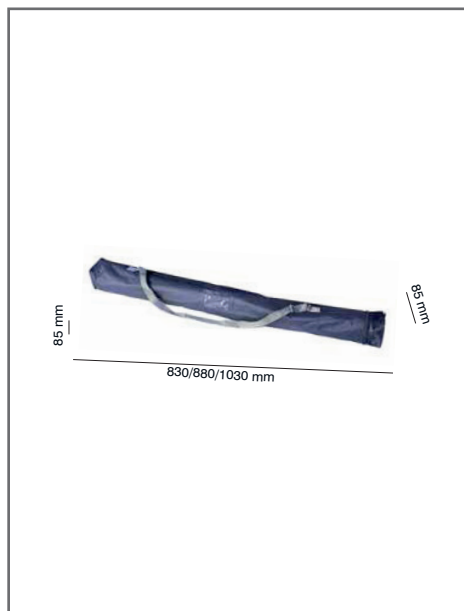

## Caractéristiques

- Enrouleur en plastique recyclé blanc
- Rail clippant aluminium avec embouts
- Amorce adhésive
- Mât aluminium à élastique en 3 parties
- Pieds doubles pivotants, en plastique gris anthracite
- Sac nylon non matelassé
- Disponible en largeurs 800, 850, 1000mm

## Média recommandé

- Textile, PVC, bâche
- Ajouter 200 mm à la longueur du visuel pour la fixation à l'amorce de l'enrouleur. Il est recommandé d'utiliser une épaisseur entre 225 et 450 microns pour le visuel.

## Informations visuels - Maille UDISPLAY

Référence	Désignation	Dimensions visibles (h/l)	Poids
G-RB-80-DP	Visuel UDISPLAY 800mm	2000 x 800 mm	NC
G-RB-85-DP	Visuel UDISPLAY 850mm	2000 x 850 mm	NC
G-RB-100-DP	Visuel UDISPLAY 1000mm	2000 x 1000 mm	NC

## Informations visuels - Maille UBLOCK

Référence	Désignation	Dimensions visibles (h/l)	Poids
G-RB-80-BB	Visuel UBLOCK 800mm	2000 x 800 mm	NC
G-RB-85-BB	Visuel UDISPLAY 850mm	2000 x 850 mm	NC
G-RB-100-BB	Visuel UDISPLAY 1000mm	2000 x 1000 mm	NC