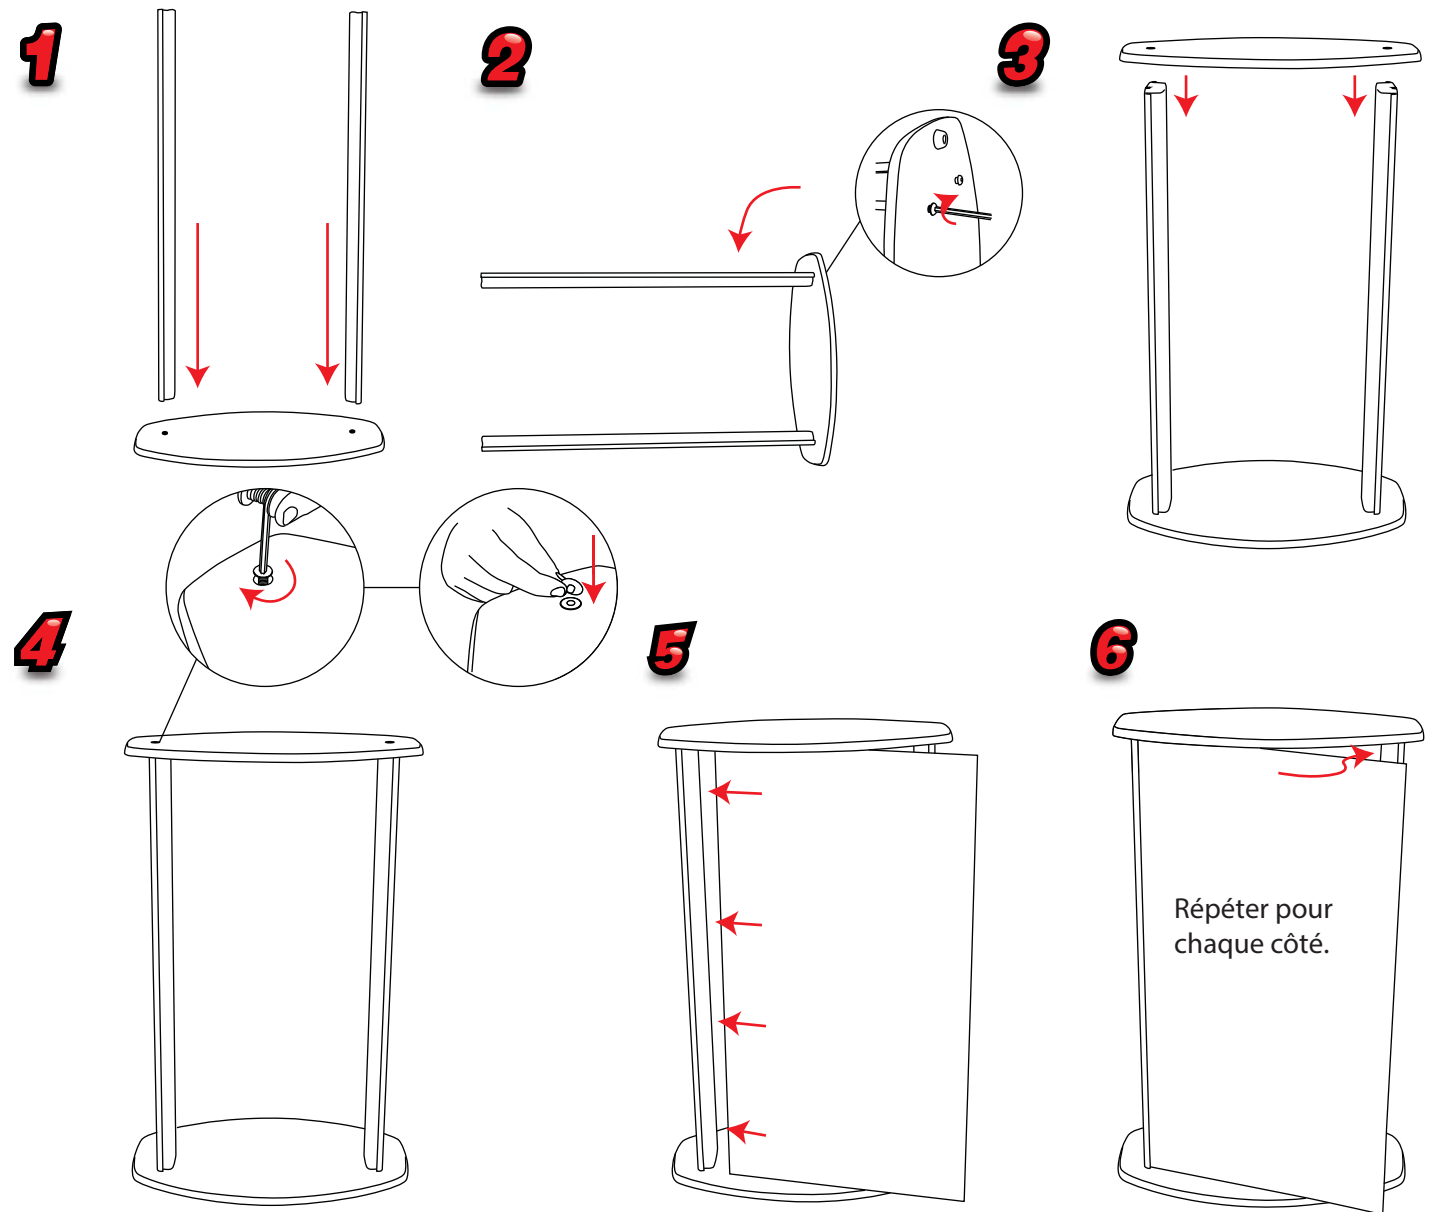

Colonne Linear Slim/Standard

Dimensions des structures (mm) :
Slim: 380(l)x 1010(h) x 245(p)
Standard: 640(l) x 1010(h) x 325(p)

Poids :
Slim : 4,3kg
Standard : 7,0kg
Slim lumineuse : 5,75kg
Standard lumineuse : 7,95kg

Colonne Linear Slim/Standard

Installation

Colonne Linear Slim/Standard

version lumineuse :