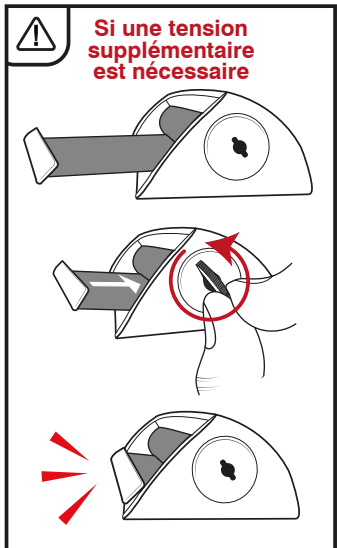

Enrouleurs STELLAR

Création le 01/08/2017