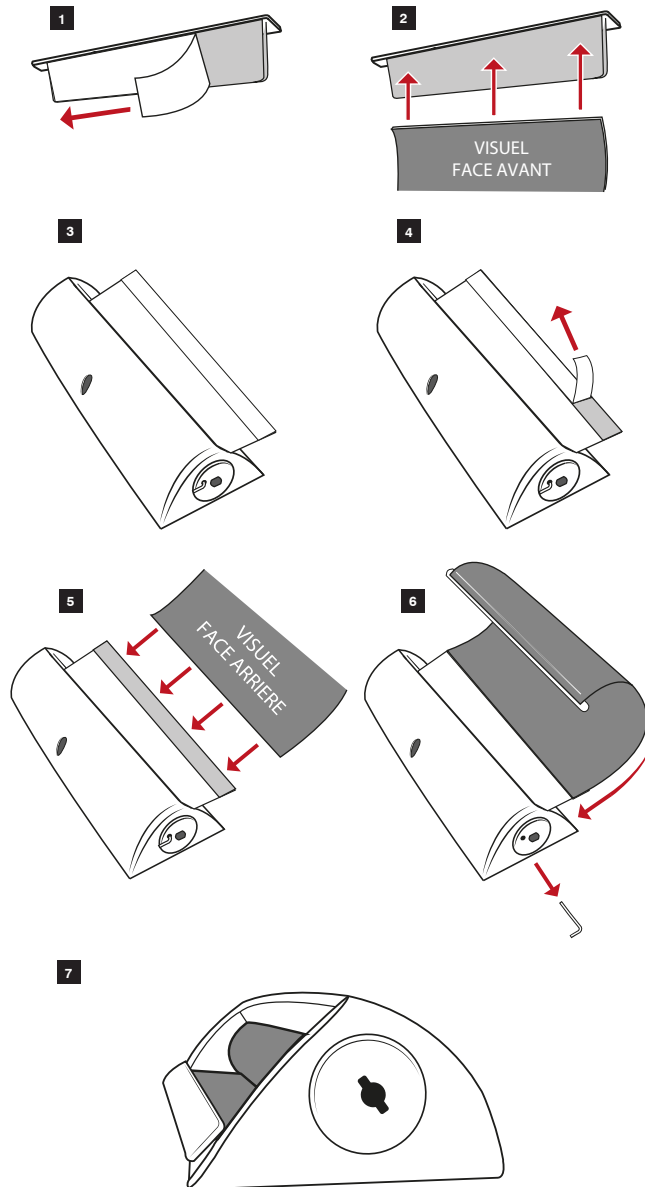

Enrouleurs STELLAR

Création le 01/08/2017