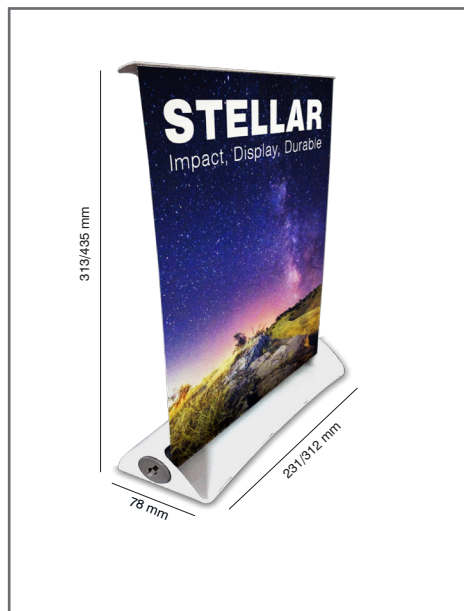

Fabriqués à partir de plastique blanc, les enrouleurs de la gamme Vision offrent à votre communication une touche originale et design.

L'enrouleur Stellar se positionne sur une table ou un comptoir et sera idéal pour communiquer autrement, à petit prix.

## Média recommandé

- PVC, Bâche jusqu'à 300g

Enrouleur - Face

Enrouleur - Dos

Carter

## Informations visuels

Référence	Désignation	Dimensions visibles (h/l)	Poids
/	Visuel Stellar A4	297x210 mm	NC
/	Visuel Stellar A3	420x297 mm	NC

## Informations structure

Référence	Désignation	Dimensions produit (mm) h x l x p	Poids	Dimensions colis (mm) h x l x p	Poids colis (kg)
UB162-A4	STELLAR A4	313 x 231 x 78 mm	0.18 kg	55 x 240 x 85 mm	0,22
UB162-A3	STELLAR A3	435 x 312 x 78 mm	0.25 kg	55 x 320 x 85 mm	0,30