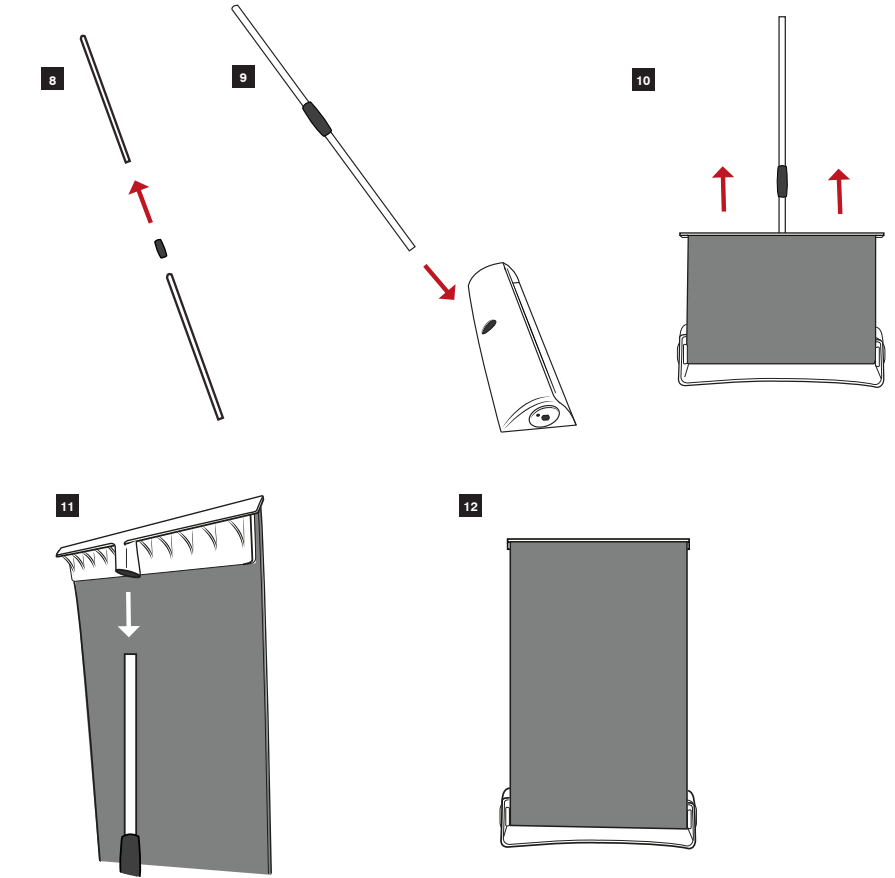

Enrouleurs STELLAR

Création le 01/08/2017