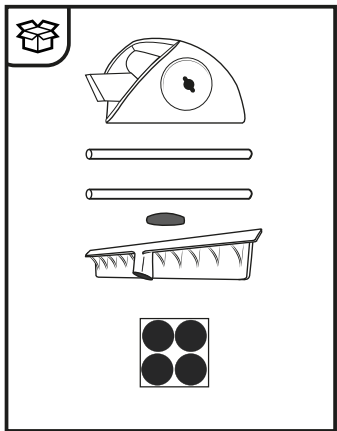

Enrouleurs STELLAR

Création le 01/08/2017