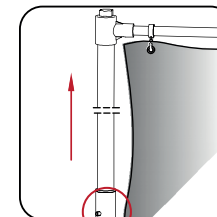

Étendre le mât jusqu'à ce que chaque mécanisme s'enclenche