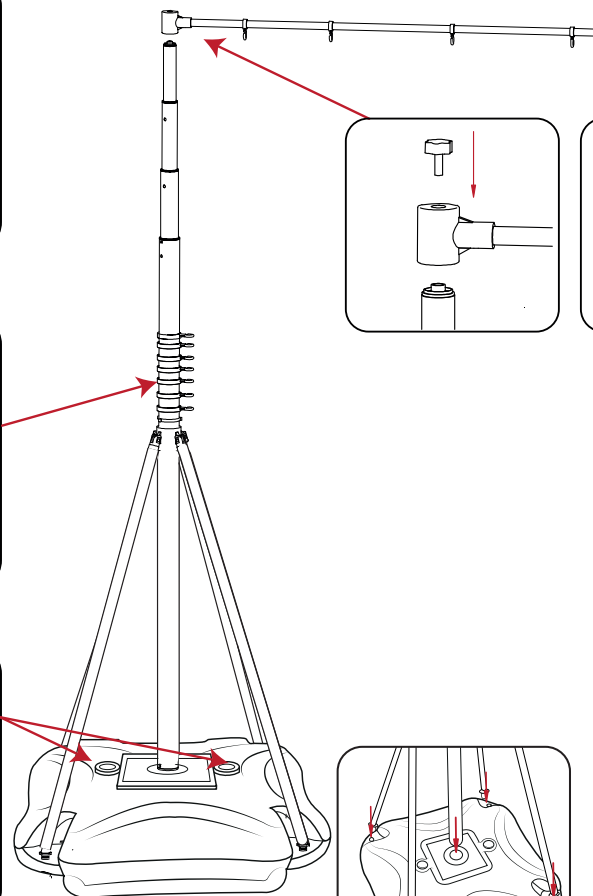

Étendre le mât jusqu'à ce que chaque mécanisme s'enclenche