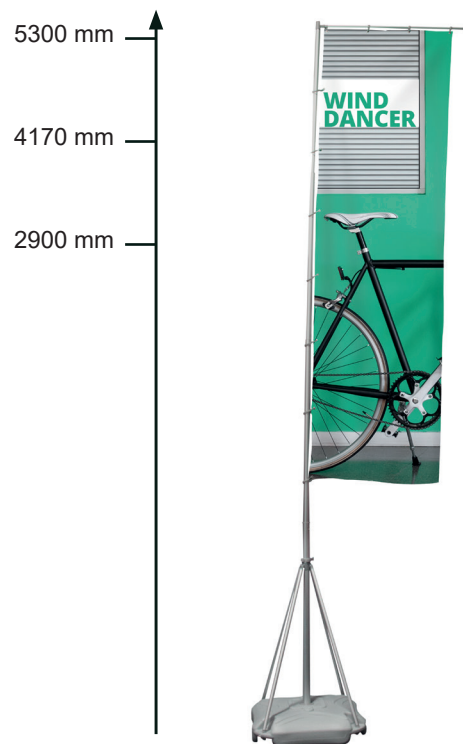

## Caractéristiques

- Structure plastique et aluminium avec embase incluse
- Mât télescopique avec 3 hauteurs ajustables
- Visuel fixé par un système d'œillets
- Disponible en impression recto seul ou recto-verso
- Pied avec réservoir d'une capacité de 66L (lesté avec du sable ou de l'eau)
- Résiste à des vents de 20 à 28 km/h (niveau 4 sur l'échelle de Beaufort)
- Sacs de transport en option (AB105-C)

## Les + produit

- Surface de communication optimum grâce à sa forme
- S'adapte à votre communication : 2900, 4170 et 5300 mm de hauteur

## Média recommandé

- Maille drapeau
- Nous recommandons une finition avec œillets (diamètre interne : 9.5 mm) et ourlet en périphérie
- Dimensions visibles : VOILE 5 M : 3500 (h) x 1000 (l)  
VOILE 4 M : 2600 (h) x 1000 (l)

Recommandé avec :

Sacs de transport  
Wind Dance (2 sacs)  
AB105-C

**Voile** : 11 œillets: 4 œillets hauts et 7 œillets côtés (diamètre interne de 9.5 mm)

**Anneaux du mât** : 4 petits anneaux (diamètre interne de 21 mm) et 7 grands anneaux (diamètre interne de 60 mm)