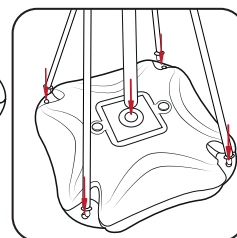

3 hauteurs de mât ajustables

Informations structure

Référence	Désignation	Dimensions structure assemblée (mm) h x l x p	Poids structure assemblée	Dimension du pied (mm) H x l x Ø	Contenance du pied	Diamètre extérieur / intérieur du mât (mm)	Dimensions colis (mm) h x l x p	Poids colis
WD105	Wind Dancer 5m – Mât Wind Dancer 5m - Embase	2900/4170/5300 x 1000 x 1000	17.40kg (avec pied vide) 76.00kg (avec pied rempli)	200 x 1000 x 1000	66L	Ø 55 / Ø 14	120 x 1700 x 120 200 x 790 x 800	3.9kg 5.15kg

Les dimensions sont approximatives

## Notice de montage

Remplir d'eau

Étendre le mât jusqu'à ce que chaque mécanisme s'enclenche

Fixer les clips sur le dessous