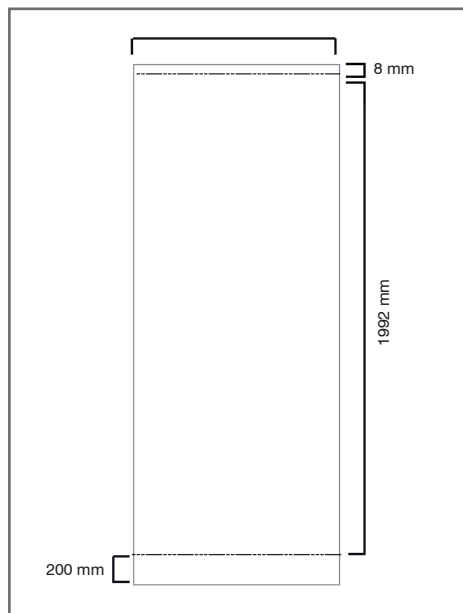

## Informations visuels

Référence Maille UDISPLAY	Référence Maille UBLOCK	Désignation	Dimensions visibles* (h x l)	Poids
G-RB-80-DP	G-RB-80-BB	Visuel Mosquito 800	1992 x 800	N.C
G-RB-85-DP	G-RB-85-BB	Visuel Mosquito 850	1992 x 850	N.C
G-RB-100-DP	G-RB-100-BB	Visuel Mosquito 1000	1992 x 1000	N.C
G-RB-120-DP	G-RB-120-BB	Visuel Mosquito 1200	1992 x 1200	N.C
G-RB-150-DP	G-RB-150-BB	Visuel Mosquito 1500	1992 x 1500	N.C
G-RB-200-DP	G-RB-200-BB	Visuel Mosquito 2000	1992 x 2000	N.C

\*Hauteur totale du visuel = 2200 mm : 200 mm non-visibles inclus pour la fixation à l'enrouleur et 8mm pour le rail supérieur (voir schéma ci-contre)

## Informations structure

Référence	Désignation	Dimensions produit (mm) h x l x p	Poids	Dimensions colis (mm) h x l x p	Poids colis
UB197	Mosquito 800	2105 x 800 x 285	2,90 kg	115 x 875 x 115	3,07 kg
UB196	Mosquito 850	2105 x 850 x 285	3,02 kg	115 x 950 x 115	3,19 kg
UB197-1000	Mosquito 1000	2105 x 1000 x 285	3,40 kg	115 x 1075 x 115	3,67 kg
UB197-1200	Mosquito 1200	2105 x 1200 x 285	4,30 kg	120 x 1280 x 120	4,62 kg
UB197-1500	Mosquito 1500	2105 x 1500 x 285	5,10 kg	120 x 1575 x 120	5,45 kg
UB197-2000	Mosquito 2000	2105 x 2000 x 285	6,20 kg	120 x 2075 x 120	6,62 kg

Largeurs de 800/850/1000/1200 mm : livré en carton individuel, commande par multiple de 6 / Largeurs de 1500/2000 mm : livré en carton individuel, commande par multiple de 4.