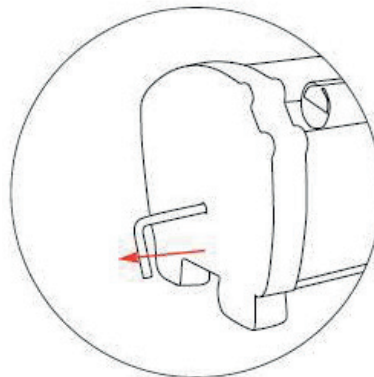

Montage du visuel sur le Carter