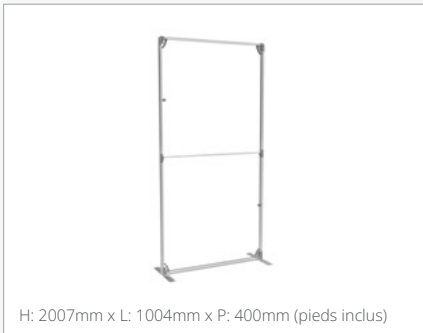

Les Kits **FASTFRAME™** sont un excellent moyen d'optimiser votre budget. Avec trois options disponibles, nous avons la solution d'affichage créative idéale pour répondre à vos besoins en constante évolution.

Kit Starter

FF-BUNDLE9-SG (Visuel Standard)
FF-BUNDLE9-PG (Visuel Premium)

1x Cadre 2000 x 1000mm
5x Visuel 2000 x 1000mm